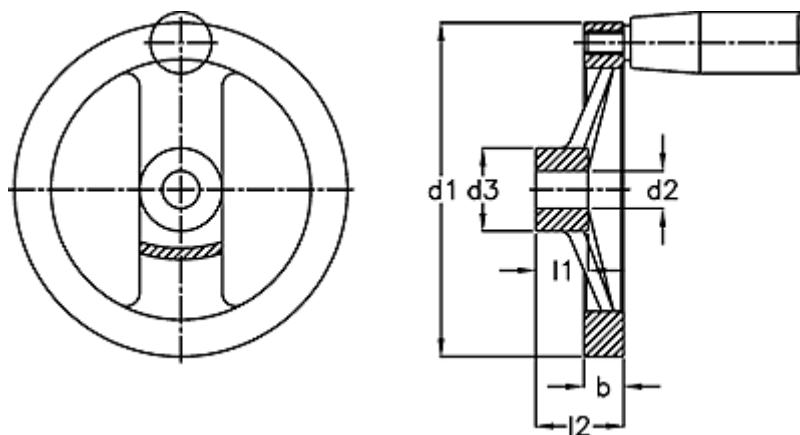

# Data Sheet

Article number: 201173306  
Description: E+G Handwheel  
GN 324-140-B14-R

## Measures

b	= 16.5
d1	= 140
d2 H7	= 14
d3	= 36
Handle	= 23
l1	= 19
l2	= 36